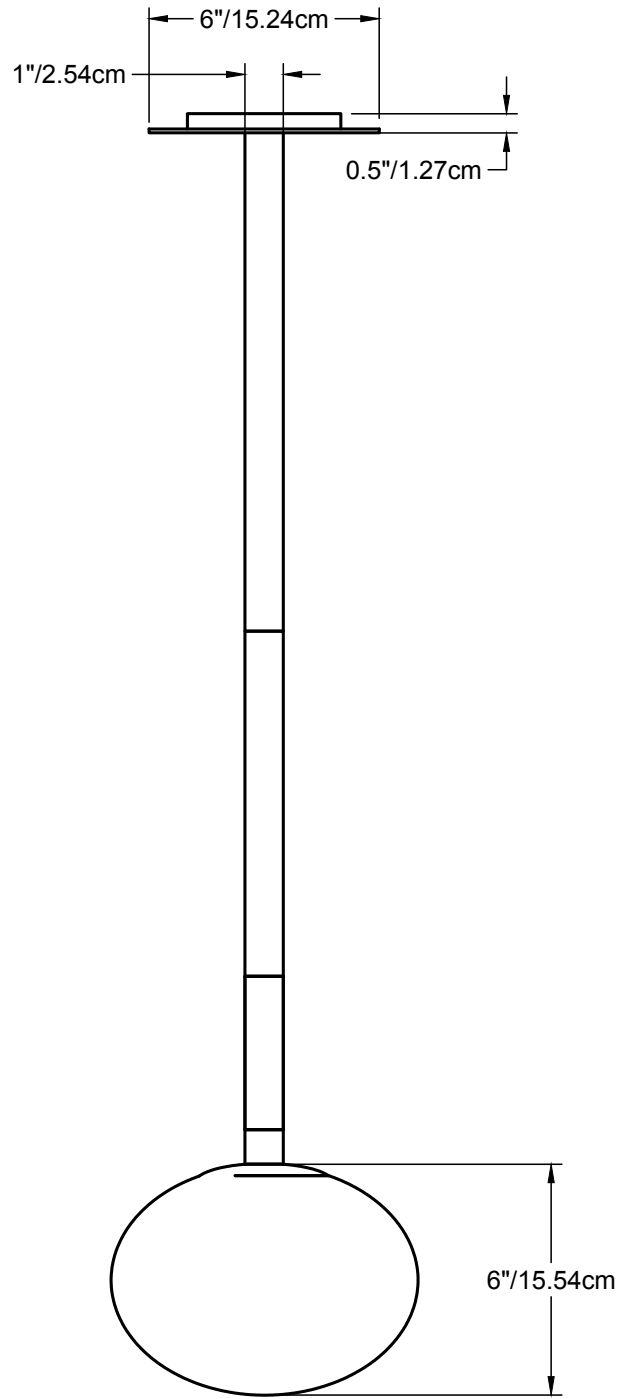

Note :

- La hauteur de ce modèle sera faite selon vos spécificaitons.